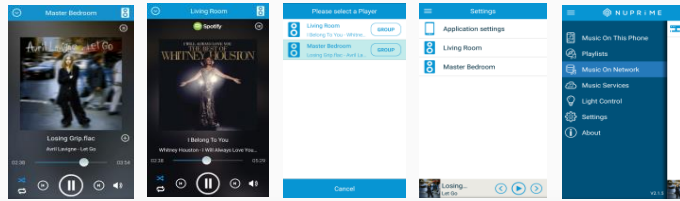

Tarif Next Audio 2016

Tarif au 01/06/2016

Tarif public TTC, (TVA20%)

WR-100, Recepteur audio sans fil streamer HD.

Module de Streaming Multizone et multisource, Wifi et Ethernet.
1 entrée locale, 1 RJ45, Wifi direct et Wifi 802,11 a/b/g/n
Sortie numérique optique et USB Spdif, sortie analogique.
Décodage haute résolution formats de musique 24-bit / 96kHz
Party Mode (synchronisation du son) sur plusieurs WR-100
compatible DLNA / Spotify connect / Radio internet
(Tune-in service via App NuPrime)
Accessoires: USB-A à micro câble USB de 80 cm.
Alimentation: 5V - 1A (via un adaptateur secteur non inclus).
Compatible avec un chargeur 5V USB standard et le port USB NuPrime
IDA-8, DAC-9.
Application via Store Android et IOS.

129,00€.

Le WR-100 vous permet de diffuser de la musique en haute qualité partout dans la maison, via votre réseau (NAS), via les services musicaux, ou la musique stockée sur votre appareil mobile.

Le WR-100 dispose d'une application dédiée NuPrime téléchargeable sur les plateformes Apple et google. compatible DLNA/Renderer

Companion 1, Dac portable HD, Ampli casque, sans fil.

Source audio portable Hi-Res, DAC USB 32/384, DSD128
Streamer wifi en 24/192, DLNA et Airplay, accu 6000mAh
DAC Ampli casque portable, support OTG, android et IOS.
Windows, Mac, Cables USB, android et IOS fournis.

599,00€.

Grama 1, écouteurs intra haute performance.

Transducteur de 16mm ouvert et dynamique..
Impédance: 32 Ohms, Sensibilité: 100dB,
Réponse en fréquence: 15 à 23000 Hz
Longueur du câble: 1,20m, connecteur: 3,5mm.

259,00€.

mDSD, Ampli casque DAC USB 32/384 (OTG).

DAC USB portable asynchrone 32/384 DXD et DSD256,
Compatible PC et MAC, mobiles Android USB OTG, IOS avec Kit
Caméra. Ampli casque avec réglage de volume.
sortie casque et optique num. jack 3,5mm. Noir et Argent.

119,00€.

NEXT AUDIO

Distributeurs des marques NuPrime, Encore Design, Celsus Sound, France métropolitaine

next.audio@wanadoo.fr - +33 (0)6 60 70 63 63