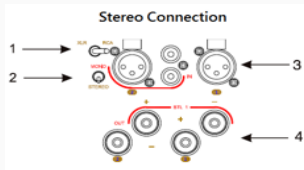

STA-9, Ampli de puissance stéréo, bridge mono.

Nouvelle technologie hybride Class A + D.
Bloc stéréo 2x120W - 8 Ohms, entrées RCA, XLR.
Bridgeable mono 290W - 8 Ohms
Dimensions (hxlxp) : 55x235x281mm, 4,2Kg, noir et argent

699,00€.

Le **STA-9** est idéal dans un **syteme Home Cinéma**, 5,0
1 STA-9 en mono pour la voie centrale,
1 STA-9 en stéréo pour les frontales, ou 2 STA-9 en mode bridge.
1 STA-9 en stéréo pour les voies arrieres.