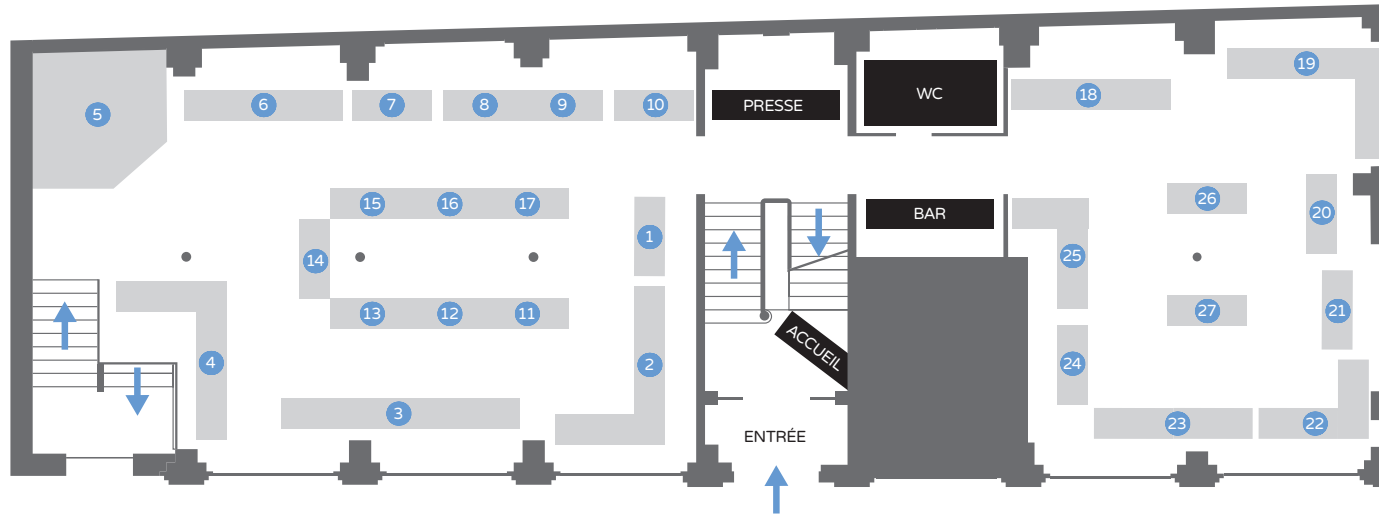

0

NIVEAU 0 ESPACE CASQUES & BALADEURS

- 1 FIIO
- 2 SENNHEISER
- 3 ASTELL & KERN
  B&O PLAY / JABRA
  JH AUDIO / PLANTRONICS
- 4 BOWERS & WILKINS
- 5 PIONEER
- 6 FOCAL
- 7 RHA
- 8 CELSIUS SOUND / ENCORE
  LEHMANN AUDIO
  NUFORCE / NUPRIME
- 9 COWON
- 10 EARSONICS
- 11 JAYS
- 12 SMYTH RESEARCH
- 13 NECKMASTER
- 14 COMPLY
- 15 AURENDER / IFI / MEZE
- 16 MASTER & DYNAMIC
- 17 HIFIMAN
- 18 AUDEZE
- 19 ENIGMACOUSTICS
  FURUTECH / QUESTYLE
- 20 ATLAS / MR SPEAKERS
- 21 AËDLÉ / COLORFLY
  IBASSO / LIGHT HARMONIC
  ONKYO / OPPO / WESTONE
- 22 KENNERTON / RUDISTOR
  VIVA AUDIO
- 23 JPS LABS / ORTOFON
  STAX
- 24 GRADO
- 25 CHORD
- 26 MCINTOSH / SONUS FABER
- 27 FINAL

-1

NIVEAU -1 ESPACE PLATINES VINYLE